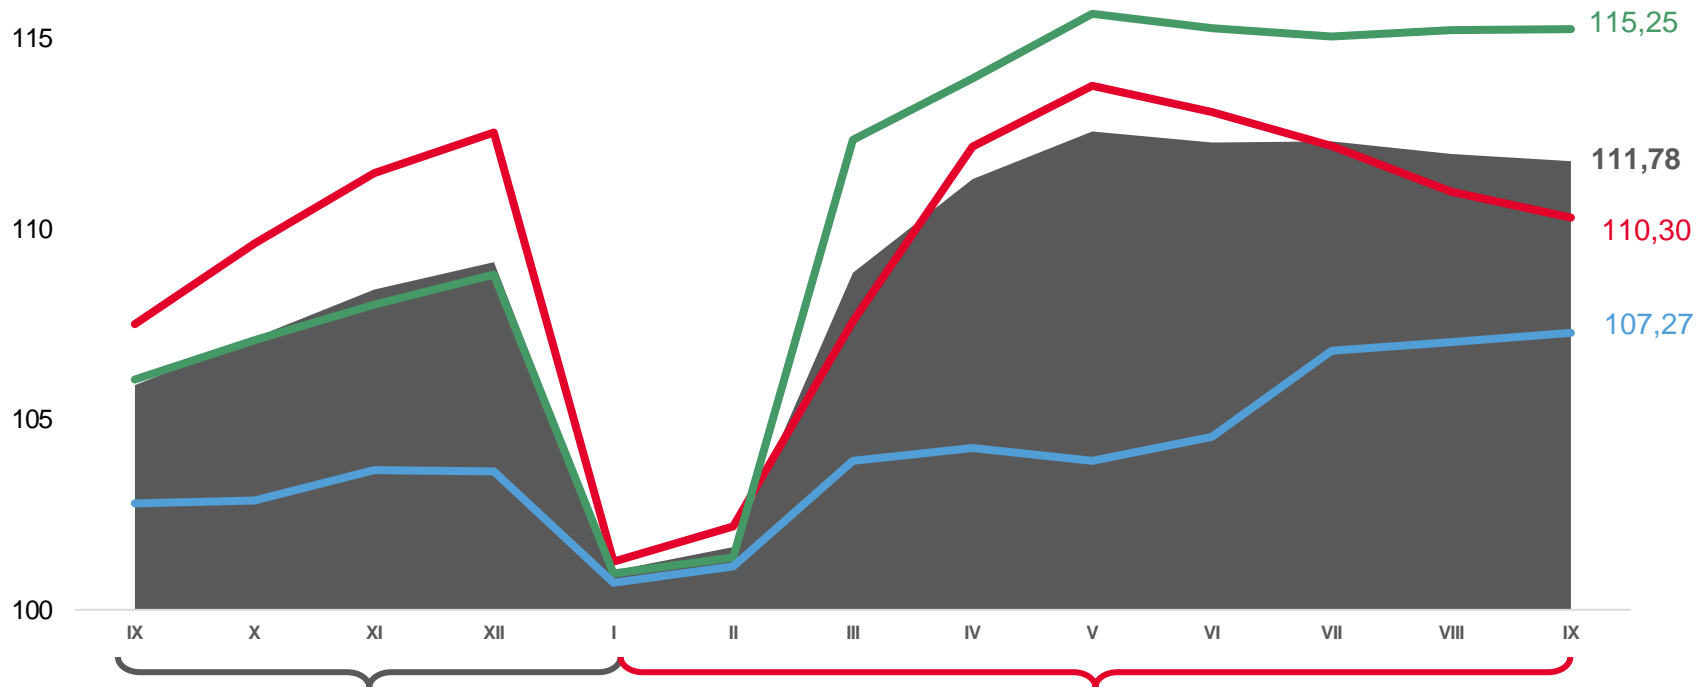

# ИНДЕКСЫ ПОТРЕБИТЕЛЬСКИХ ЦЕН НА ТОВАРЫ И УСЛУГИ

В ПРОЦЕНТАХ К ДЕКАБРЮ ПРЕДЫДУЩЕГО ГОДА

Сентябрь 2022 г. к декабрю 2021 г., %

ИПЦ

**111,78**

Продовольственные товары

**110,30**

Непродовольственные товары

**115,25**

Услуги

**107,27**

2021

2022

Индекс потребительских цен

Непродовольственные товары

Продовольственные товары