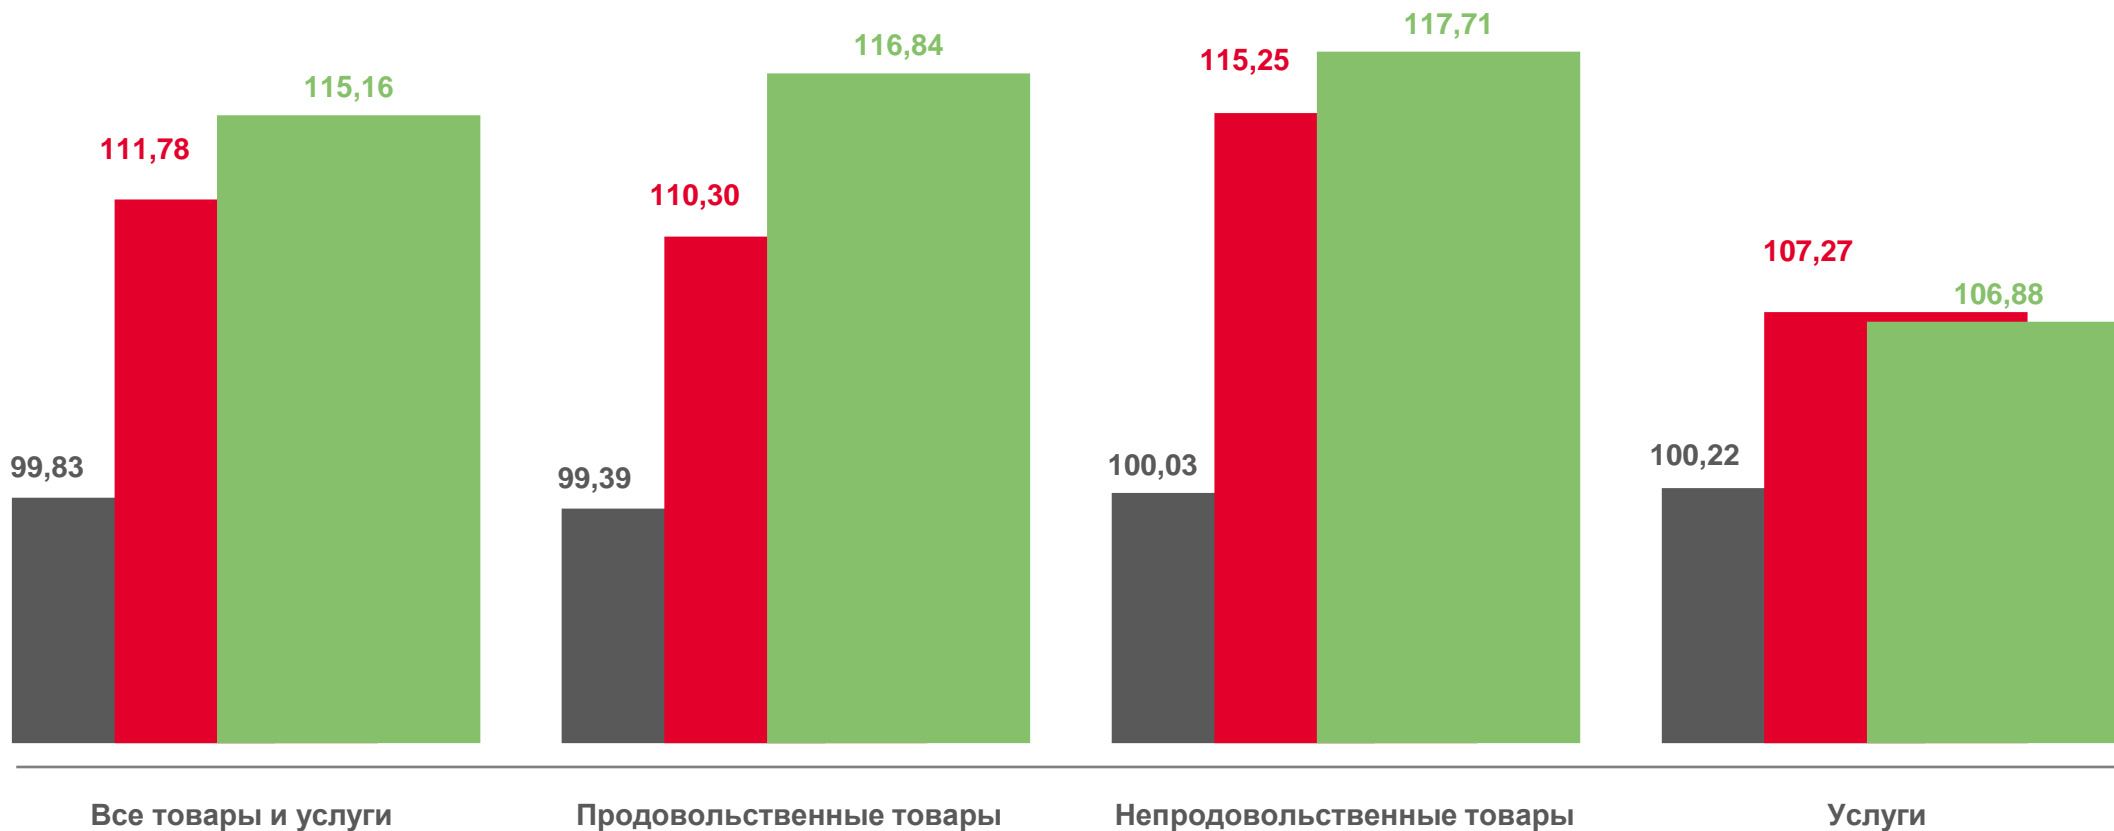

# ИНДЕКСЫ ПОТРЕБИТЕЛЬСКИХ ЦЕН НА ТОВАРЫ И УСЛУГИ

В ПРОЦЕНТАХ

■ Сентябрь 2022г. к августу 2022г.  
■ Сентябрь 2022г. к декабрю 2021г.  
■ Январь-сентябрь 2022г. к январю-сентябрю 2021г.

# ИНДЕКСЫ ПОТРЕБИТЕЛЬСКИХ ЦЕН НА ТОВАРЫ И УСЛУГИ

В ПРОЦЕНТАХ К ДЕКАБРЮ ПРЕДЫДУЩЕГО ГОДА

Сентябрь 2022 г. к декабрю 2021 г., %

ИПЦ

**111,78**

Продовольственные товары

**110,30**

Непродовольственные товары