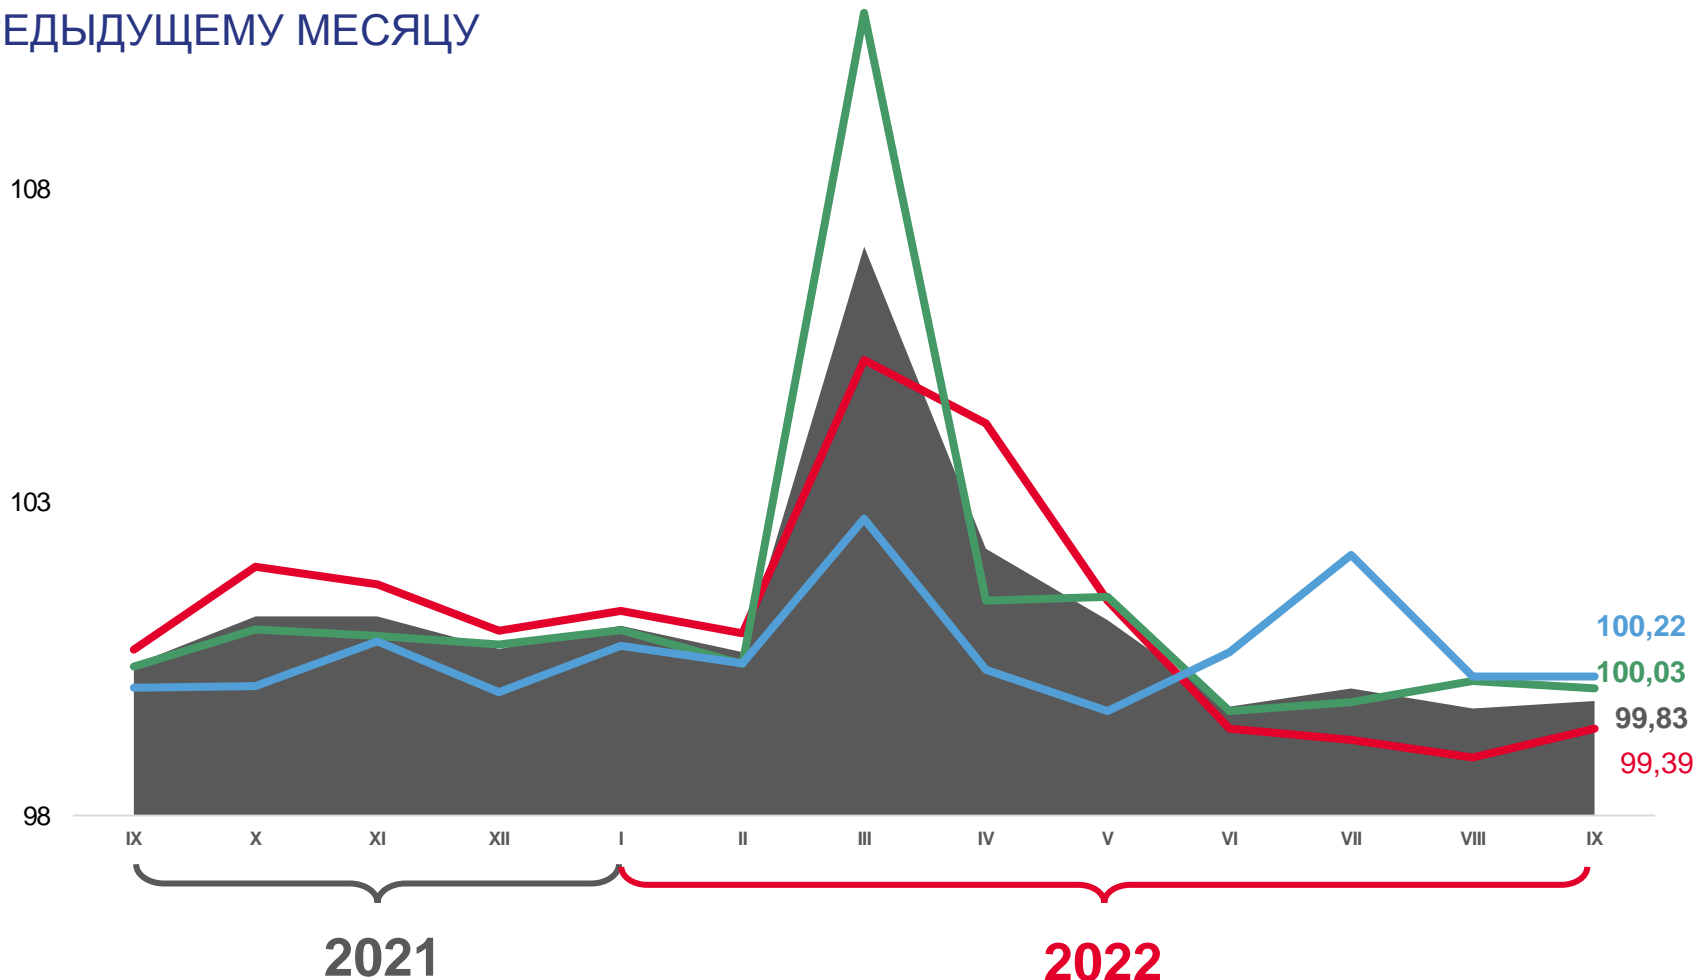

ИНДЕКСЫ ПОТРЕБИТЕЛЬСКИХ ЦЕН НА ТОВАРЫ И УСЛУГИ

В ПРОЦЕНТАХ К ПРЕДЫДУЩЕМУ МЕСЯЦУ

Сентябрь 2022 г. к августу 2022 г., %

ИПЦ

99,83

Продовольственные товары

99,39

Непродовольственные товары

100,03

Услуги

100,22

Индекс потребительских цен

Непродовольственные товары

Продовольственные товары

Услуги